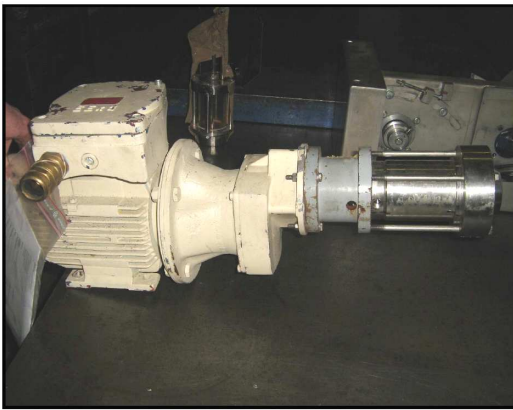

GROUPE DE POMPAGE MICROC250I

NUMERO DE SERIE : **600674**

ANNEE DE FABRICATION : **2007**

POMPE : MicroC250i ATEX CVT DIN20 S I/1P S/D C100

ATEX : II2GIIIB C T3 Z1-2 MC 100°C

REDUCTEUR : CB 3031 B53 BD1 U80 ATEX

Rapport de réduction : 1/4.08

MOTEUR : B35 EEXD 80 0.55KW 230.400V 1500 tr/min
avec sonde CTP

☛ *Pour tout renseignement complémentaire, vous pouvez contacter :*

- *Pascal BOUXIN : 03 86 49 86 03 – bouxin@mouvex.com*
- *Emilie BOUDVILLAIN : 03 86 49 87 07 – boudvillain@mouvex.com.*