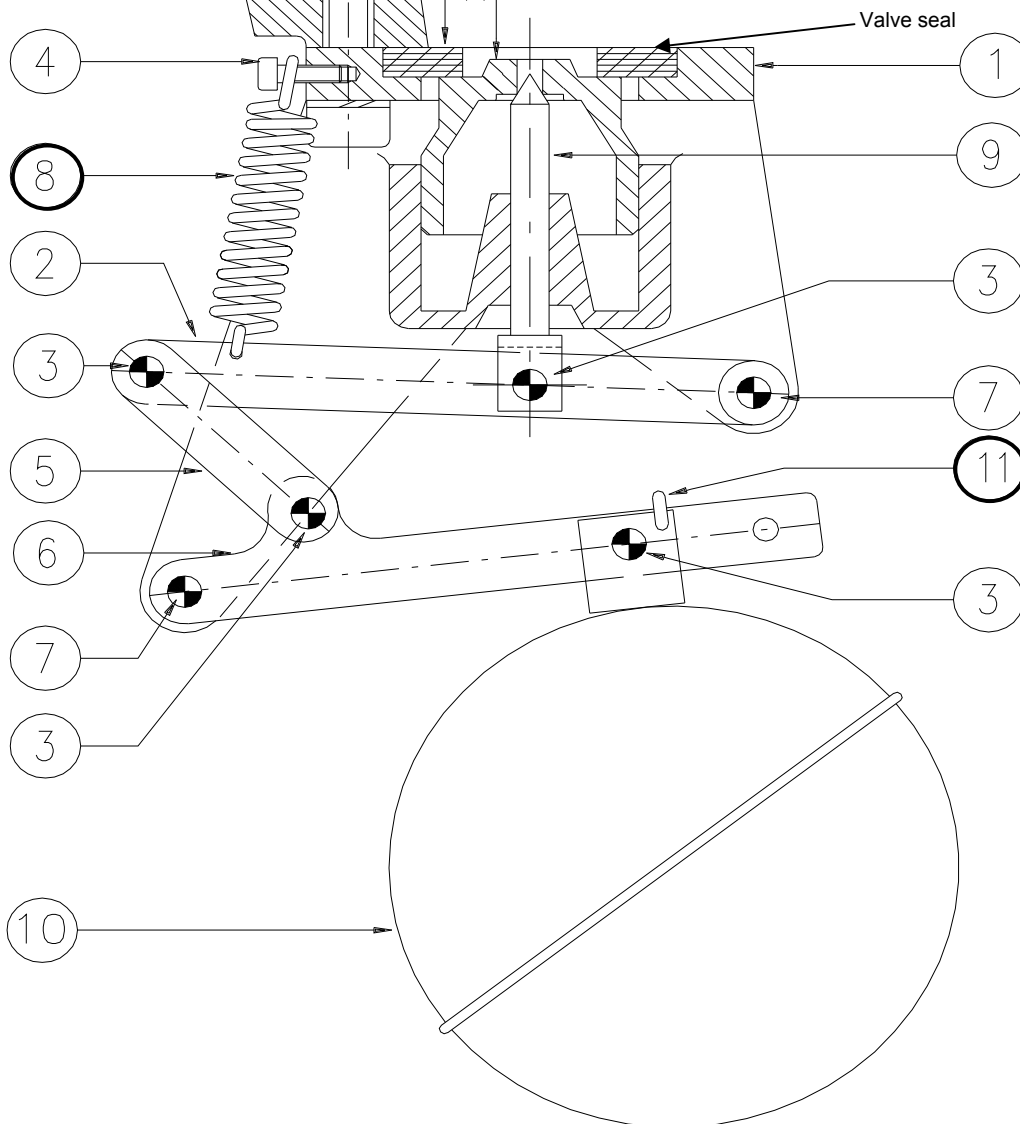

Air Separator SBM 75 & 150

ISOIL

VALVOLA DEGASATRICE
AIR VENT VALVE

DIS. 565-M

FOGLIO 1 DI 2

N° 4 VITI/SCREWS TCEI M 8x20 COD.80VI4201

N° 4 RONDELLE/WASHERS ø8 COD. 80R01207

(*) GUARNIZIONE/GASKET VITON COD. 80GU0171

(*) GUARNIZIONE/GASKET TEFLON COD. 80GU0168

(*) PISTONE/PISTON BRONZE COD. 80PI7012

(*) PISTONE/PISTON INOX COD. 80PI7015

ASSIEME VALVOLA DEGASATRICE DIS. 565 GALLEGGIANTE ø90 { COD. 80VA4021
VALVE ASSEMBLY FLOAT ø90

ASSIEME VALVOLA DEGASATRICE DIS. 565 GALLEGGIANTE ø110 { COD. 80VA4024
VALVE ASSEMBLY FLOAT ø110

* PARTI DI RICAMBIO CONSIGLIATE /SUGGESTED SPARE PARTS