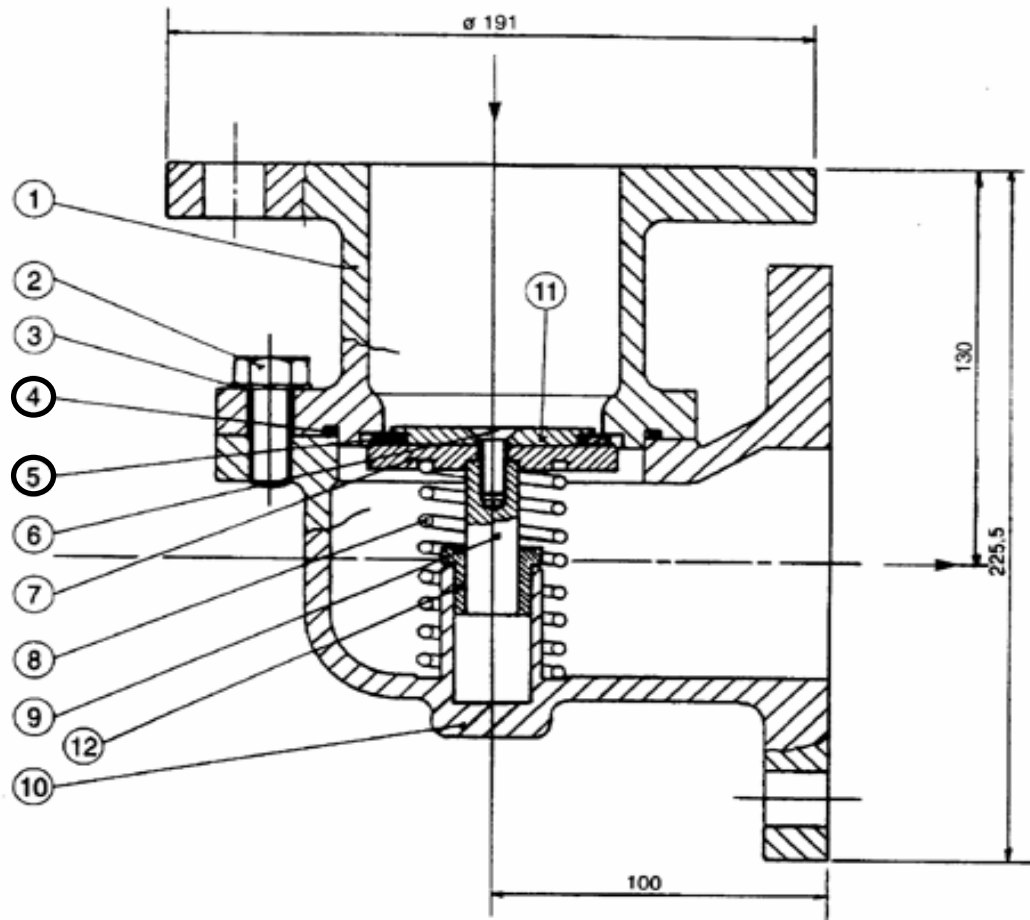

Check valve SBM150

ISOIL

VALVOLA CONTROLLO DELL'ARIA ANSI 150 FF
AIR CHECK VALVE 3" ANSI 150 FF

Dis. 735